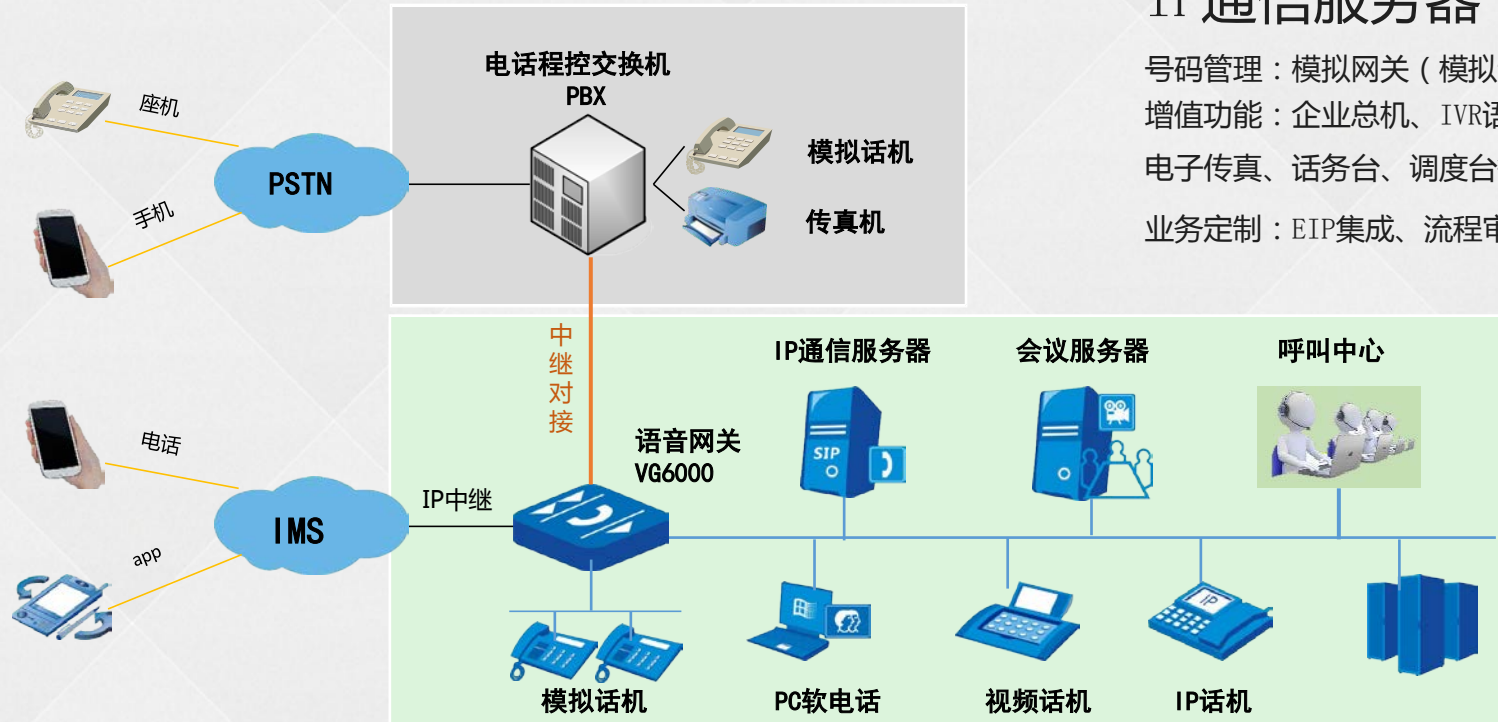

传统办公电话与网络融合

IP通信服务器：

号码管理：模拟网关（模拟话机）、PC软电话、IP话机、视频话机；
增值功能：企业总机、IVR语音导航、语音邮箱、即时通讯、电话会议、
电子传真、话务台、调度台等
业务定制：EIP集成、流程审批、短信业务、呼叫中心对接等