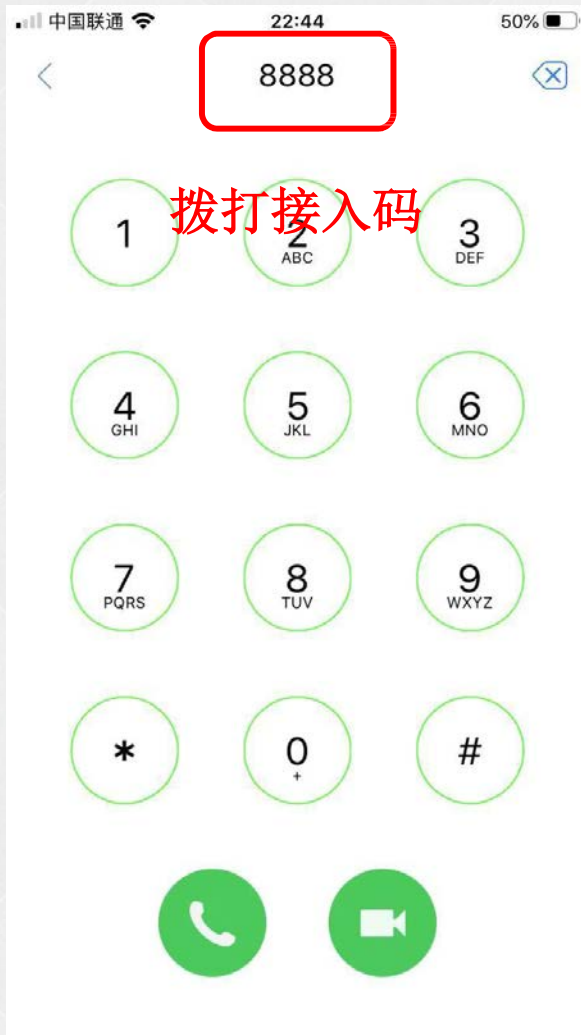

APP提供业务 - 参加会议

抗“疫”公益系列活动之二十（一）·