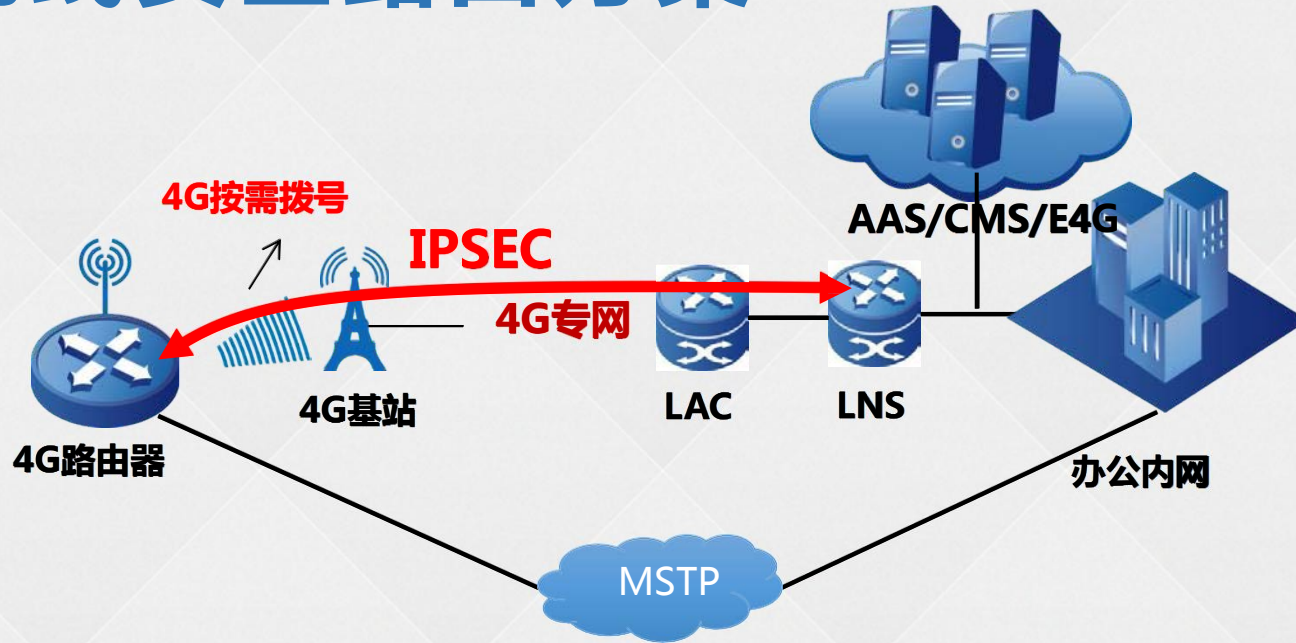

# 迈普丰富的安全路由器产品

全网通4G插卡

汇聚路由器国密板卡

接入路由器国密板卡

MP2900X系列

MP1900X系列

RM1800X系列

MP7500E/MP8800

MP7300X

MP3900X

Maipu E4G

Maipu AAS

Maipu CMS

板卡

4G接入端

4G汇聚端

4G管理端

# 迈普4G无线安全路由方案

部署方位	应用场景	设备型号	数量
总部	LNS汇聚路由器	MP7500X\MP7300X	1-2
	认证服务器	Maipu AAS	1-2
	证书服务器	MPsec CMS	1
	E4G运维管理平台	Maipu BaseE4G	1
远程分支	4G无线路由器	MP1800X	x