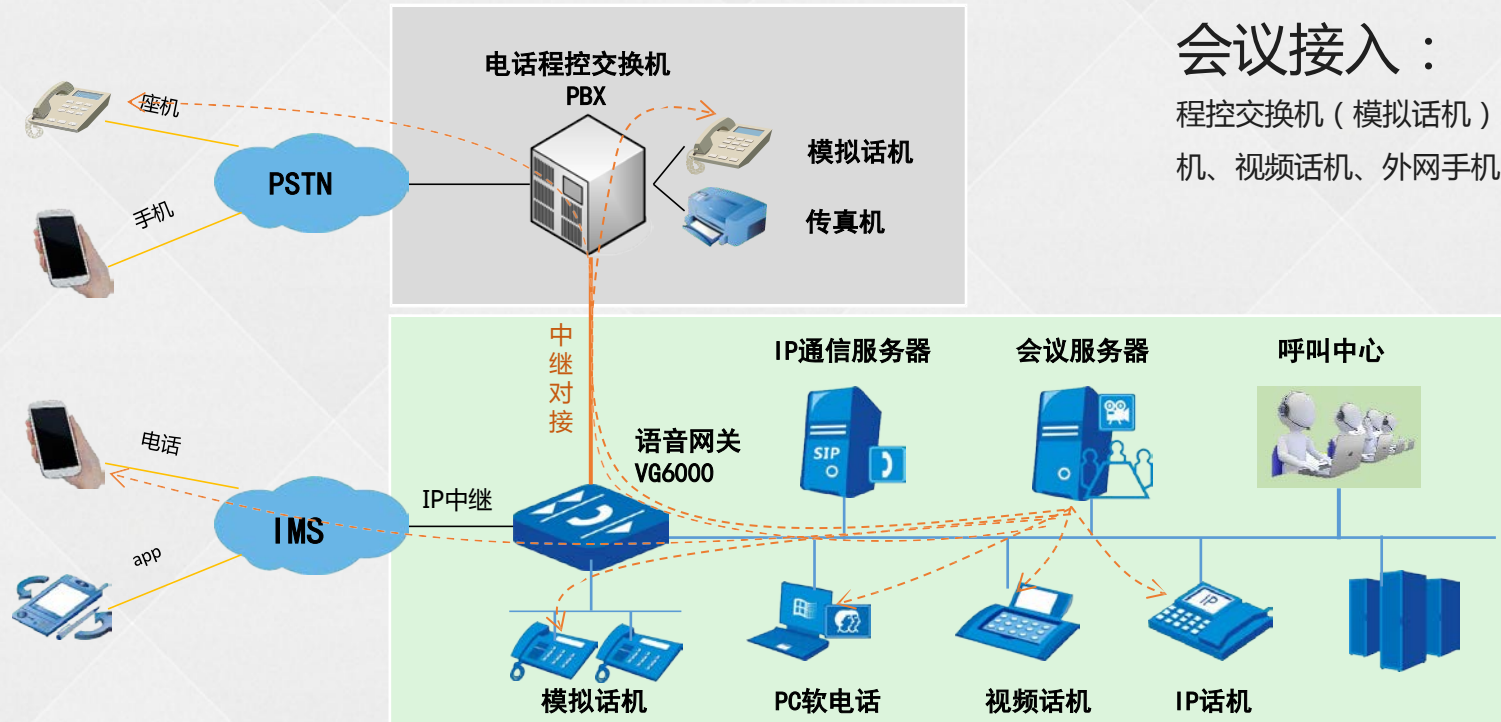

统一的会议接入

会议接入：

程控交换机（模拟话机）、模拟网关（模拟话机）、PC软电话、IP话机、视频话机、外网手机、外网座机；