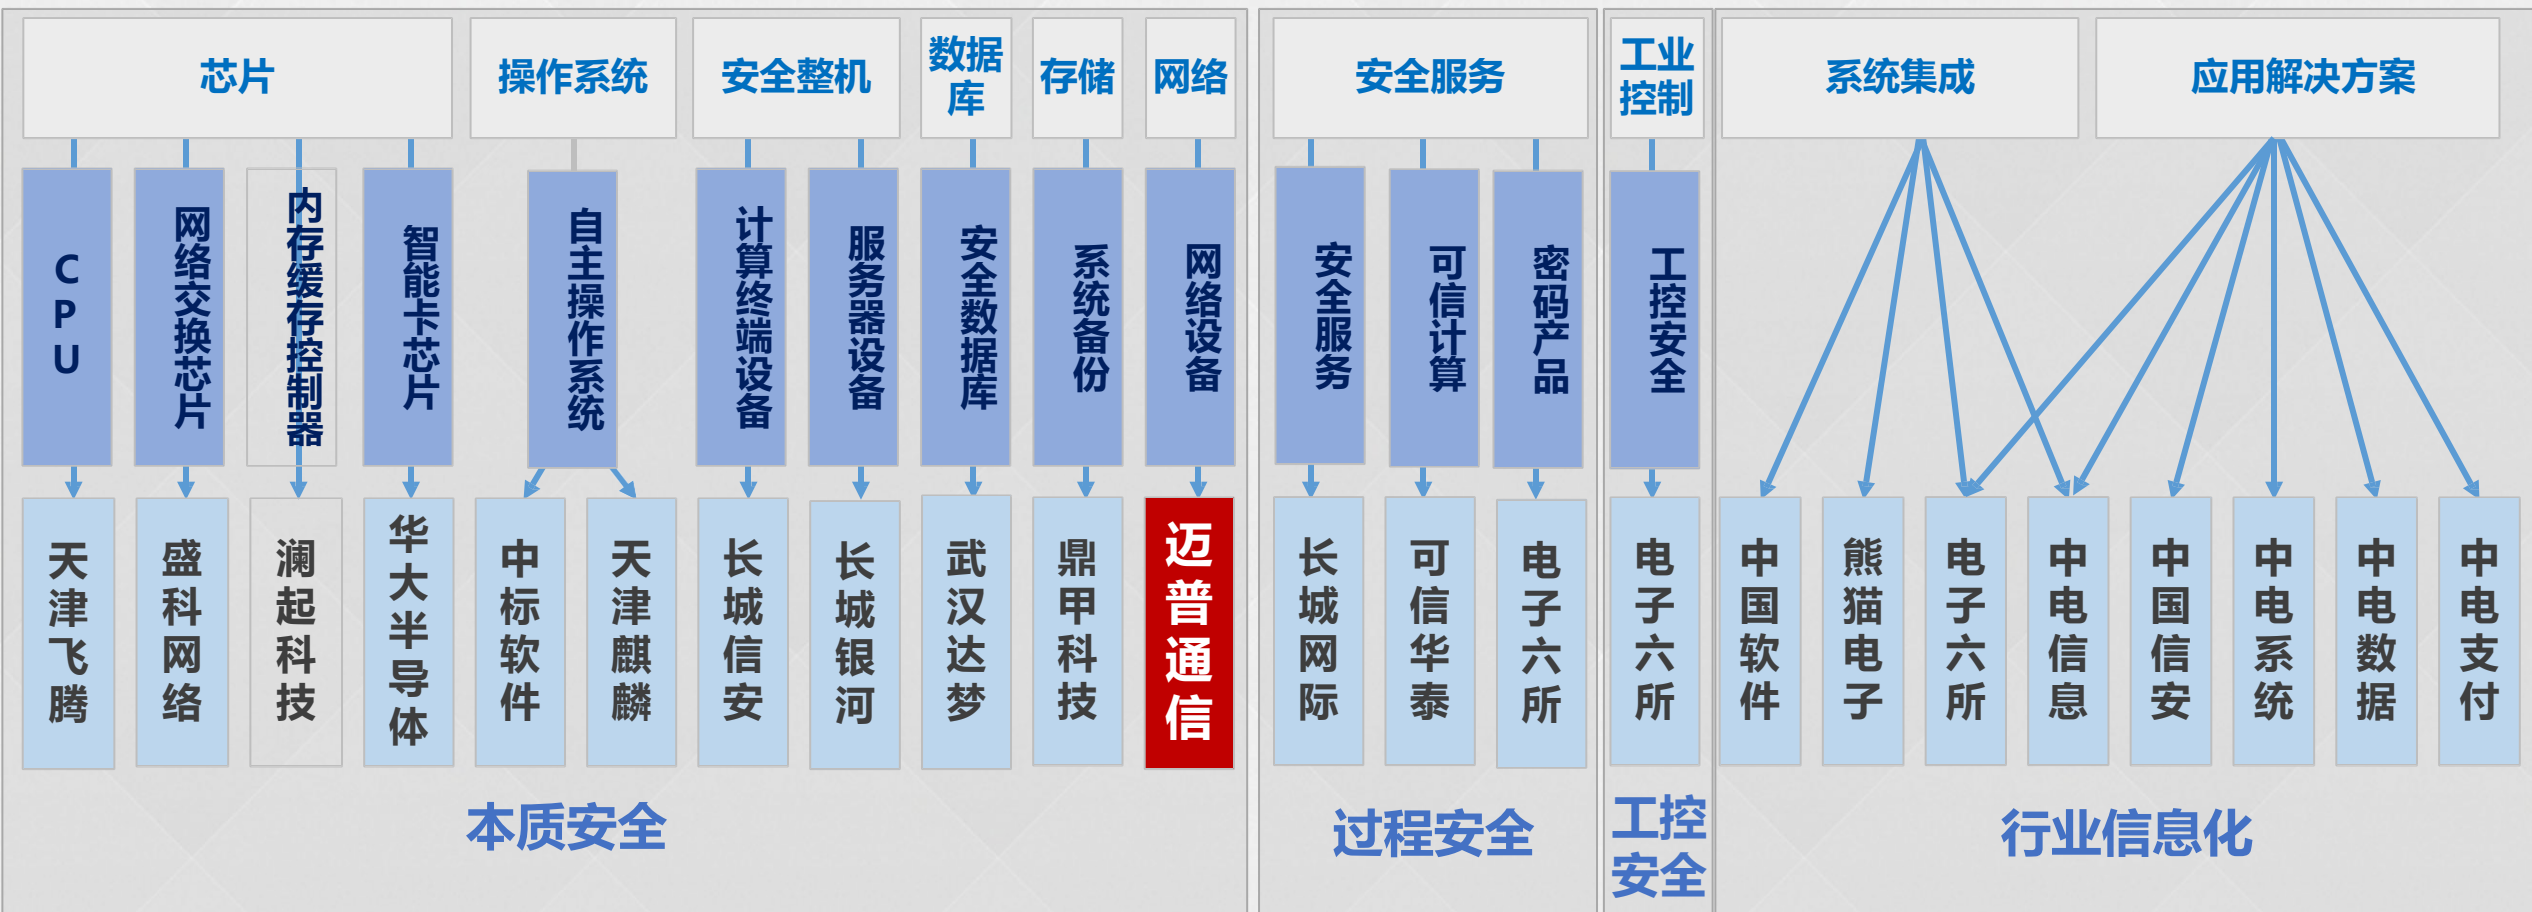

迈普在产业体系中的定位

中国电子网络安全和信息化产业体系