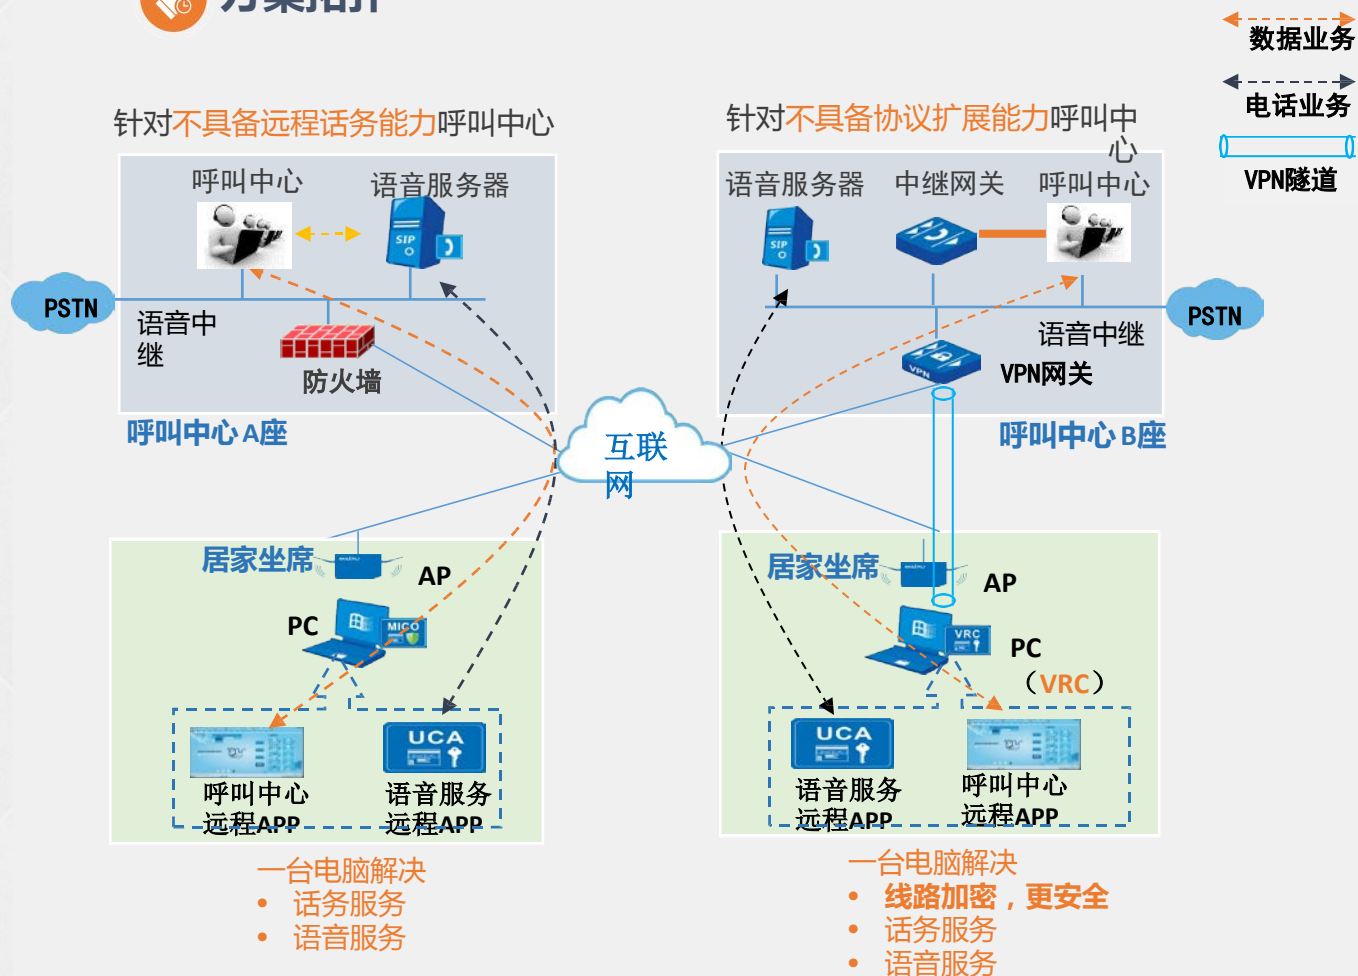

方案二 居家呼叫中心 助力坐席办公服务

应用客户

12345市长热线、法院/检察院便民电话服务热线、交通管理电话服务热线局、医疗保障局电话服务热线等

方案介绍

为防止疫情扩散，传统呼叫中心如司法热线、金融热线、居民水电热线等无法集中办公。迈普居家呼叫中心方案借助网络通信技术，为传统呼叫中心提供“居家坐席”服务方案：足不出户，居家接听热线。

方案价值

加密客户端 信息“0”风险
安装软件加密客户端，即使通过互联网也能保障远端接入与中心的数据安全。

简单实现
可通过APP或VPN链接内网，居家坐席接听APP电话同时操作PC端话务业务，实现居家办公。

方案拓扑