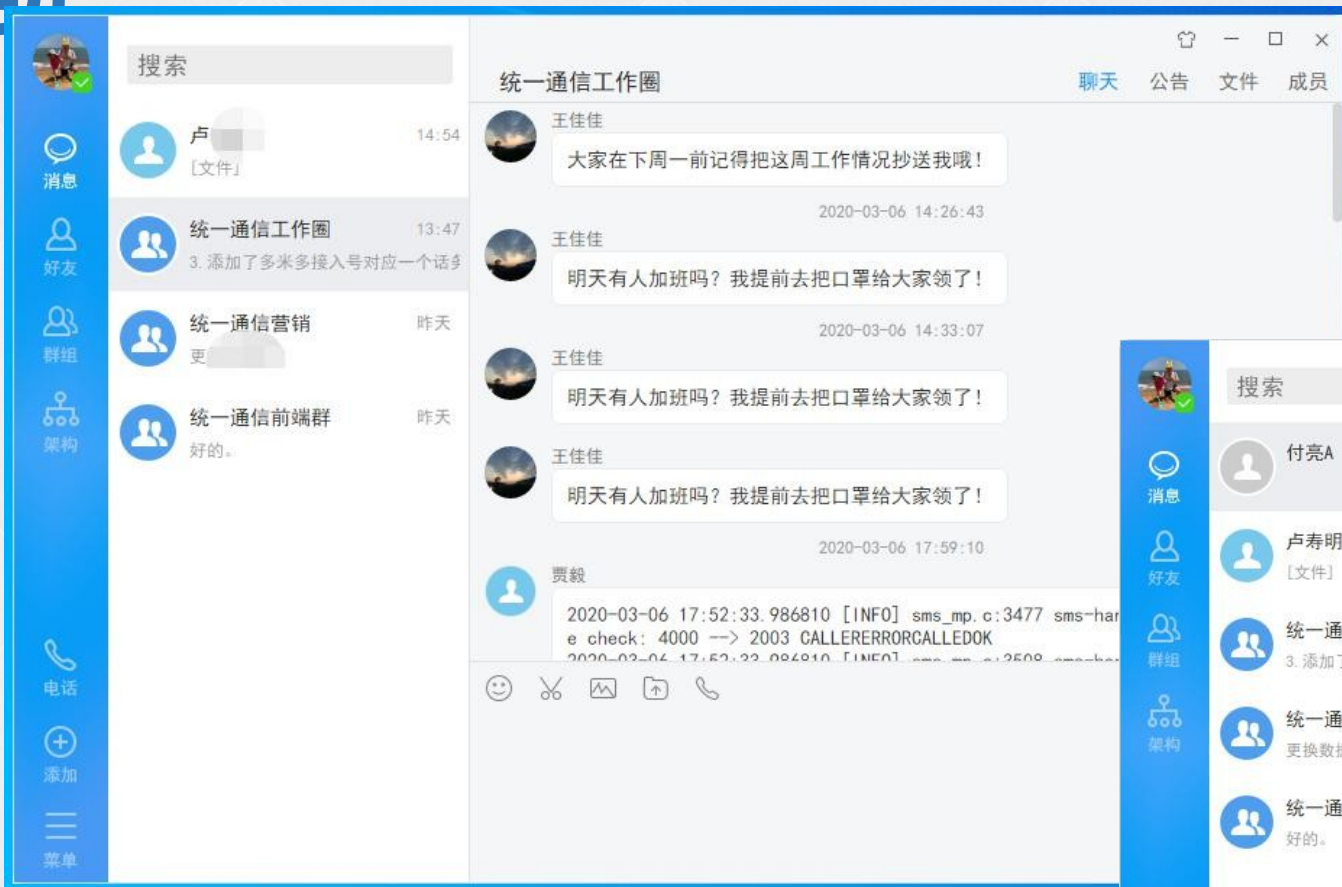

PC APP提供业务 - 远程协助

抗“疫”公益系列活动之二十 (一)

发送