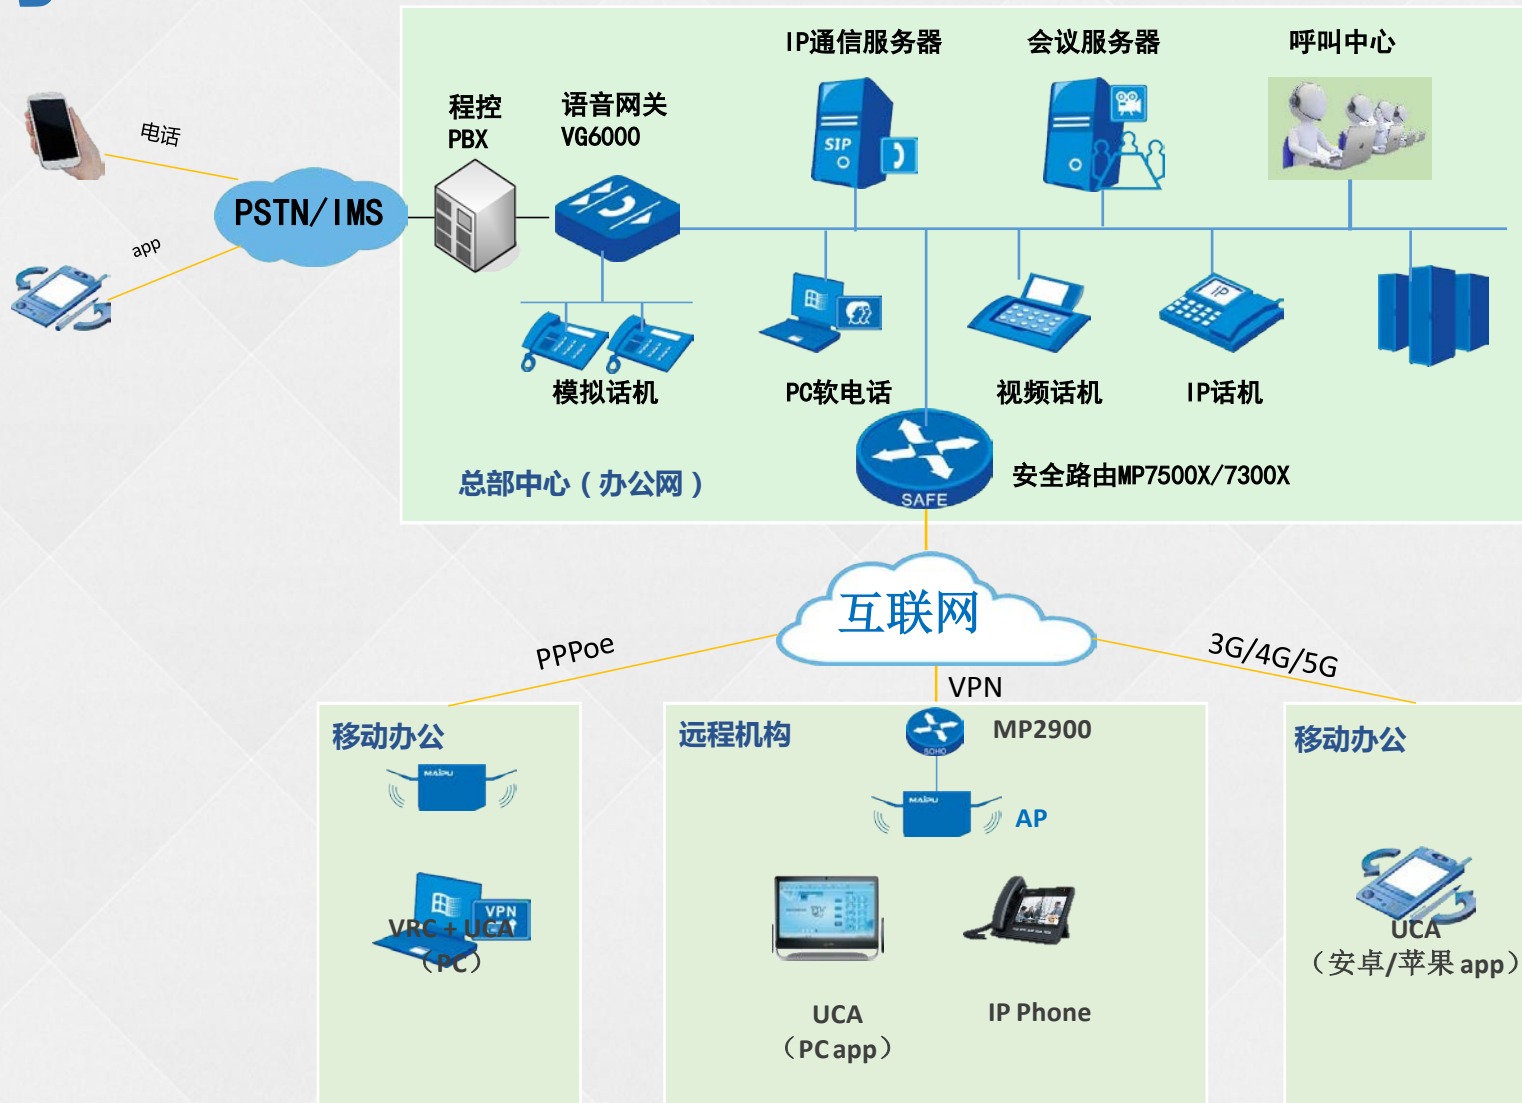

# 企业通信的技术发展趋势

全IP：ICT逐渐深入，  
IP技术广泛应用于企业  
语音等通信场景

移动：移动终端及BYOD  
快速普及，推动企业走  
向移动化协作

融合：协作将无处不在，  
从办公室走向居家与移动  
终端，从单位内部走向  
B2B、B2C

抗“疫”公益系列活动之二十（一）·

## 总部：

- 安全接入路由器-MP7500X/7300X (按性能需求)；
- IP通信服务器 - VC8100(含用户授权、会议授权、录音授权等)
- PSTN中继网关 - VG6000 (高密度中继) /VG2000(少量中继)

## 远程分支：

- 安全接入路由器-MP1800X/2900X (按性能需求)；
- PC客户端 - UCA软件
- IP 话机 - VEP300/VEP600 (视频)

# 一个平台，融合多种终端

迈普协同服务器支持接入：

- 模拟网关（话机）
- IP话机/视频话机
- 苹果/安卓 手机 APP
- Window/Linux电脑 APP

电话拨打：

- ✓ 电脑-手机，
- ✓ 电脑-电脑，
- ✓ 手机-手机

客户端界面功能体验一致，沟通无障碍。

抗“疫”公益系列活动之二十（一）·