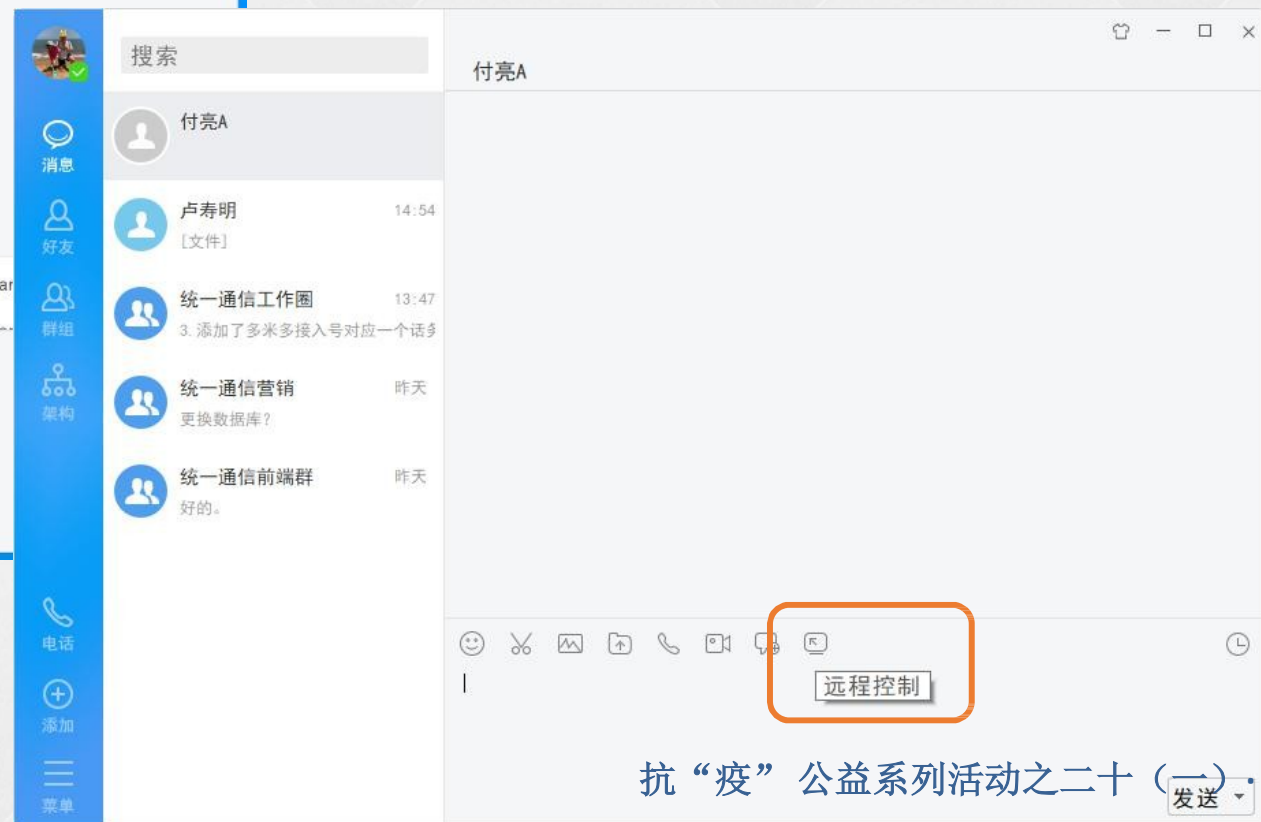

PC APP提供业务 - 远程协助

抗“疫”公益系列活动之二十 (一)

发送