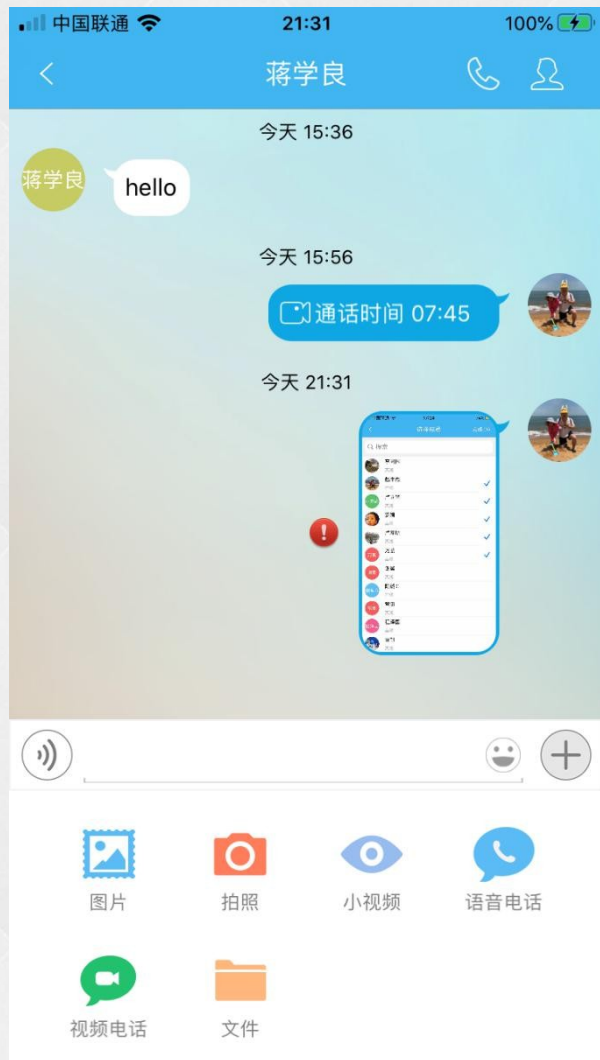

APP提供业务 – 消息和视 频

抗“疫”公益系列活动之二十（一）·