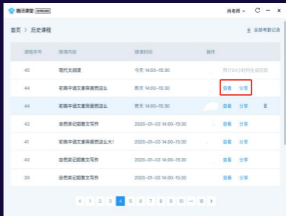

12: 回放视频管理

老师在开课前选择生成回放的直播内容可以在主面板通过“历史课程”找到，支持老师自己查看、分享给学生，也支持老师删除回放