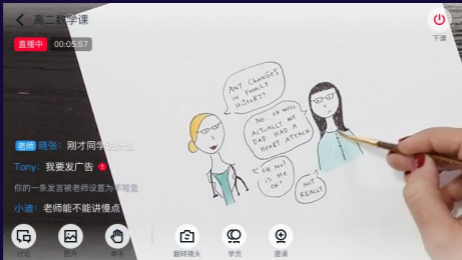

② 观察麦克风状态

点击“麦克风”图标可打开/关闭麦克风。麦克风会实时显示音量大小, 调整麦克风音量或远近使音量在合理水平

二、老师如何授课？（移动端）

01：下载/安装客户端

打开浏览器，输入网址：<https://ke.qq.com/s>

在网页中选择匹配手机系统版本的客户端，下载并安装客户端
或在手机应用市场搜索「腾讯课堂老师极速版」，下载并安装

02: 登录腾讯课堂极速版

安装完成后打开软件，输入手机号登录并填写认证信息，即进入开课页面

03: 进入直播间

输入本节课程名称和简介，点击“进入课堂”即可进入直播间

04: 邀请学生听课

点击“邀请学生听课”，将听课链接分享给学生，学生点击链接即可在 微信/QQ/电脑网页 上进入课堂学习

05 认识直播间界面:

06 上课 点击「上课」按钮开始上课

点击“上课”按钮进入上课状态

08: 其它上课工具

老师可以在上课工具栏使用其它工具辅助授课:

- ✓ **举手:** 开启上课模式, 学员可在客户端申请连麦, 老师同意后, 学员即可上课
- ✓ **弹幕&讨论区:** 学员可在客户端通过文字和图片和老师进行交流互动, 老师也可屏蔽学生发言

09: 上课完成

课程结束后，点击左下角“下课”按钮即可下课，学生将无法再收到音频、视频

10: 课堂纪律

老师可以在成员列表区域，对某一位学生做踢出直播间的处理。踢出直播间后7天内，学生无法再次进入老师的课堂。

11: 回放视频管理

老师在开课前选择生成回放的直播内容可以在课程页面找到，支持老师分享给
给学生观看，也支持老师删除回放

三、学生如何上课？

01: 老师发放听课链接

将链接以QQ群/微信群等形式，发送给家长或学生

02: 学生进入课堂

手机端：学生在QQ/微信内点击听课链接，点击免费订阅即可听课

电脑端：复制听课链接，在QQ浏览器/Chrome浏览器中打开，使用QQ/微信登录后即可听课