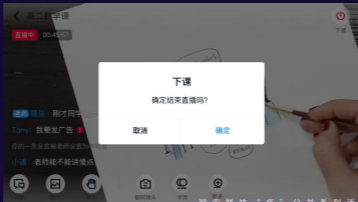

② 观察麦克风状态

点击“麦克风”图标可打开/关闭麦克风。麦克风会实时显示音量大小, 调整麦克风音量或远近使音量在合理水平

二、老师如何授课？（移动端）

01：下载/安装客户端

打开浏览器，输入网址：<https://ke.qq.com/s>

在网页中选择匹配手机系统版本的客户端，下载并安装客户端
或在手机应用市场搜索「腾讯课堂老师极速版」，下载并安装

02: 登录腾讯课堂极速版

安装完成后打开软件，输入手机号登录并填写认证信息，即进入开课页面

03: 进入直播间

输入本节课程名称和简介，点击“进入课堂”即可进入直播间

04: 邀请学生听课

点击“邀请学生听课”，将听课链接分享给学生，学生点击链接即可在 微信/QQ/电脑网页 上进入课堂学习

05 认识直播间界面:

06 上课 点击「上课」按钮开始上课

点击“上课”按钮进入上课状态

08: 其它上课工具

老师可以在上课工具栏使用其它工具辅助授课:

- ✓ **举手:** 开启上课模式, 学员可在客户端申请连麦, 老师同意后, 学员即可上课
- ✓ **弹幕&讨论区:** 学员可在客户端通过文字和图片和老师进行交流互动, 老师也可屏蔽学生发言

09: 上课完成

课程结束后，点击左下角“下课”按钮即可下课，学生将无法再收到音频、视频

10: 课堂纪律

老师可以在成员列表区域，对某一位学生做踢出直播间的处理。踢出直播间后7天内，学生无法再次进入老师的课堂。

11: 回放视频管理

老师在开课前选择生成回放的直播内容可以在课程页面找到，支持老师分享给
给学生观看，也支持老师删除回放

三、学生如何上课？

01: 老师发放听课链接

将链接以QQ群/微信群等形式，发送给家长或学生

02: 学生进入课堂

手机端：学生在QQ/微信内点击听课链接，点击免费订阅即可听课

电脑端：复制听课链接，在QQ浏览器/Chrome浏览器中打开，使用QQ/微信登录后即可听课