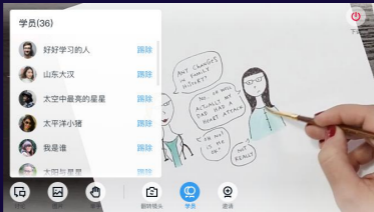

03: 进入直播间

输入本节课程名称和简介，点击“进入课堂”即可进入直播间

04: 邀请学生听课

点击“邀请学生听课”，将听课链接分享给学生，学生点击链接即可在 微信/QQ/电脑网页 上进入课堂学习

05 认识直播间界面:

06 上课 点击「上课」按钮开始上课

点击“上课”按钮进入上课状态

08: 其它上课工具

老师可以在上课工具栏使用其它工具辅助授课:

- ✓ **举手:** 开启上课模式, 学员可在客户端申请连麦, 老师同意后, 学员即可上课
- ✓ **弹幕&讨论区:** 学员可在客户端通过文字和图片和老师进行交流互动, 老师也可屏蔽学生发言

09: 上课完成

课程结束后，点击左下角“下课”按钮即可下课，学生将无法再收到音频、视频

10: 课堂纪律

老师可以在成员列表区域，对某一位学生做踢出直播间的处理。踢出直播间后7天内，学生无法再次进入老师的课堂。

11: 回放视频管理

老师在开课前选择生成回放的直播内容可以在课程页面找到，支持老师分享给
给学生观看，也支持老师删除回放

三、学生如何上课？

01: 老师发放听课链接

将链接以QQ群/微信群等形式，发送给家长或学生

02: 学生进入课堂

手机端：学生在QQ/微信内点击听课链接，点击免费订阅即可听课

电脑端：复制听课链接，在QQ浏览器/Chrome浏览器中打开，使用QQ/微信登录后即可听课