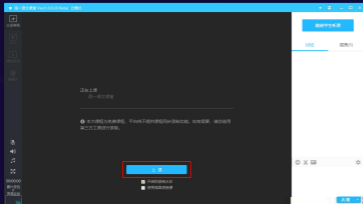

确认

03: 进入直播间

点击“开始上课”，输入本节课程名称，点击“确认”即可进入直播间

04: 邀请学生听课

点击“邀请学生听课”，将听课链接/二维码发送给学生，学生点击链接即可在 微信/QQ/电脑网页 上进入课堂学习

05 认识直播间界面：

06 上课前的准备:

课前要测试好 摄像头, 麦克风 是否正常

进入直播间后可以在“系统设置”设置和调试设备

点击“打开预览”即可看到选中的摄像头画面
点击“打开侦听”即可听到选中的麦克风声音
(建议佩戴耳机, 避免出现回音)

07 四大主要上课模式for Windows版本:

点击“上课”按钮进入上课状态，你可以使用四种模式进行上课

07 四大主要上课模式for Windows版本：屏幕分享授课

点击“分享区域”按钮，用鼠标选择区域后即可分享区域内的屏幕画面内容

授课工具栏会自动跟随分享区域底部