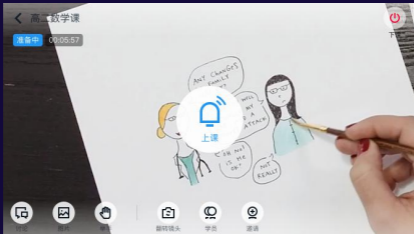

② 观察麦克风状态

点击“麦克风”图标可打开/关闭麦克风。麦克风会实时显示音量大小, 调整麦克风音量或远近使音量在合理水平

二、老师如何授课？（移动端）

01：下载/安装客户端

打开浏览器，输入网址：<https://ke.qq.com/s>

在网页中选择匹配手机系统版本的客户端，下载并安装客户端
或在手机应用市场搜索「腾讯课堂老师极速版」，下载并安装

02: 登录腾讯课堂极速版

安装完成后打开软件，输入手机号登录并填写认证信息，即进入开课页面

03: 进入直播间

输入本节课程名称和简介，点击“进入课堂”即可进入直播间

04: 邀请学生听课

点击“邀请学生听课”，将听课链接分享给学生，学生点击链接即可在 微信/QQ/电脑网页 上进入课堂学习

05 认识直播间界面:

06 上课 点击「上课」按钮开始上课

点击“上课”按钮进入上课状态

08: 其它上课工具

老师可以在上课工具栏使用其它工具辅助授课:

- ✓ **举手:** 开启上课模式, 学员可在客户端申请连麦, 老师同意后, 学员即可上课
- ✓ **弹幕&讨论区:** 学员可在客户端通过文字和图片和老师进行交流互动, 老师也可屏蔽学生发言

09: 上课完成

课程结束后，点击左下角“下课”按钮即可下课，学生将无法再收到音频、视频

10: 课堂纪律

老师可以在成员列表区域，对某一位学生做踢出直播间的处理。踢出直播间后7天内，学生无法再次进入老师的课堂。

11: 回放视频管理

老师在开课前选择生成回放的直播内容可以在课程页面找到，支持老师分享给
给学生观看，也支持老师删除回放

三、学生如何上课？

01: 老师发放听课链接

将链接以QQ群/微信群等形式，发送给家长或学生

02: 学生进入课堂

手机端：学生在QQ/微信内点击听课链接，点击免费订阅即可听课

电脑端：复制听课链接，在QQ浏览器/Chrome浏览器中打开，使用QQ/微信登录后即可听课